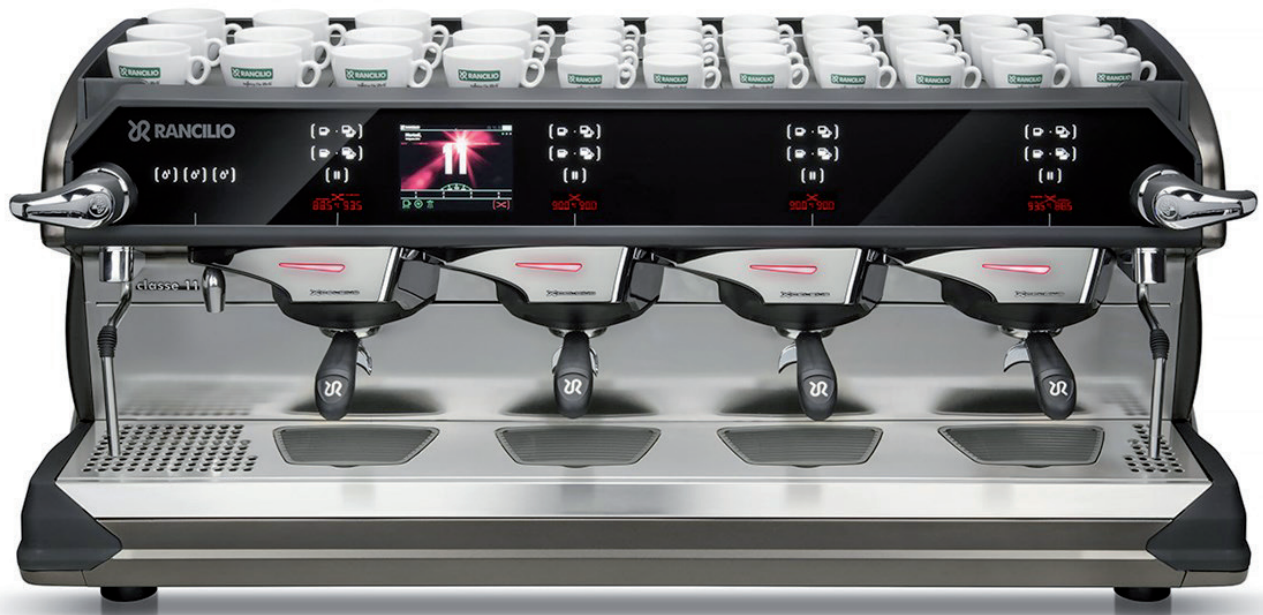

# Rancilio Classe 11 Xcelsius fyra grupper

TRADITIONELL ESPRESSOMASKIN

# Rancilio Classe 11 Xcelsius fyra grupper

Multiboiler med fyra grupper. Ej Tall Cup. Varje brygggrupp har separat bryggtank och temperaturstyrning. Touchscreen för bryggkontroll och möjlighet att visa företagets namn och/eller reklam, meddelanden, filmer mm. Dubbla ångsvärd och separat tevattn. Elektronisk temperaturkontroll. Kan beställas med autosteam. Automatiskt rengöringsprogram. Maskinen kräver fast vattenanslutning och avlopp. Levereras med vattenfilter.

## TEKNISK SPECIFIKATION

Bredd	1280 mm
Djup	600 mm
Höjd	540 mm
Vikt	117 kg
EI	380–425 V, 3 LP PE 50/60 Hz 16A, 5,4 kW
Ångtank	22 liter
Tank för varje brygg grupp	0,5 liter, 250 W

**COFFEE PRO**  
ALLTID EN GOD KOPP KAFFE