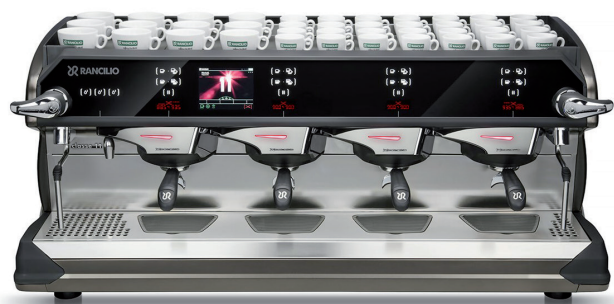

# Rancilio Classe 11 Xcelsius fyra grupper

TRADITIONELL ESPRESSOMASKIN

# Rancilio Classe 11 Xcelsius fyra grupper

Multiboiler med fyra grupper. Ej Tall Cup. Varje brygggrupp har separat bryggtank och temperaturstyrning. Touchscreen för bryggkontroll och möjlighet att visa företagets namn och/eller reklam, meddelanden, filmer mm. Dubbla ångsvärd och separat tevattn. Elektronisk temperaturkontroll. Kan beställas med autosteam. Automatiskt rengöringsprogram. Maskinen kräver fast vattenanslutning och avlopp. Levereras med vattenfilter.

## TEKNISK SPECIFIKATION

Bredd	1280 mm
Djup	600 mm
Höjd	540 mm
Vikt	117 kg
EI	380–425 V, 3 LP PE 50/60 Hz 16A, 5,4 kW
Ångtank	22 liter
Tank för varje brygg grupp	0,5 liter, 250 W

**COFFEE PRO**  
ALLTID EN GOD KOPP KAFFE